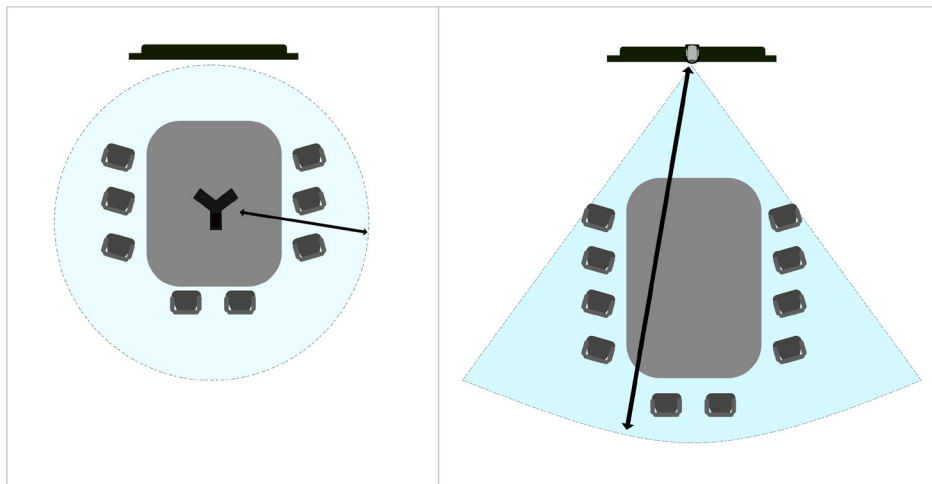

#### Innovazioni al centro del tavolo

Polycom Trio™ 8800, il fiore all'occhiello dei telefoni per conferenze che offre tecnologie di conferenze audio eccezionali e Polycom® CX5100, una telecamera USB 1080p a 360° con rilevamento attivo dell'oratore, presentano opzioni eccellenti per il display interattivo Surface Hub. Questi dispositivi al centro del tavolo hanno una copertura di ricezione del microfono fino a 6 m (20 piedi) e un'elaborazione audio di 22 KHz, consentendo conversazioni più naturali tra i partecipanti alla riunione. Inoltre, CX5100 offre una vista esclusiva a 360 gradi della sala e la vista dell'oratore attivo in grado di rilevare automaticamente chi sta parlando, cosa che rende la riunione ancora più coinvolgente.

#### Telecamera zoom meccanica per l'aumento della portata

La possibilità di effettuare lo zoom sull'oratore migliora significativamente le esperienze di controllo remoto, specialmente se la riunione dura molto tempo ed è più difficile mantenere l'attenzione sulla presentazione o sulla conversazione. La telecamera USB Polycom® EagleEye™ IV, posizionata sul display di Surface Hub, fornisce una portata estesa con lo zoom 12x e la funzione PTZ (panoramica-inclinazione-zoom) meccanica.

Il dispositivo al centro del tavolo acquisisce l'audio intorno al tavolo conferenze in modo efficace.

La telecamera nella parte anteriore della sala con zoom 12x estende la portata della telecamera fino in fondo alla sala.