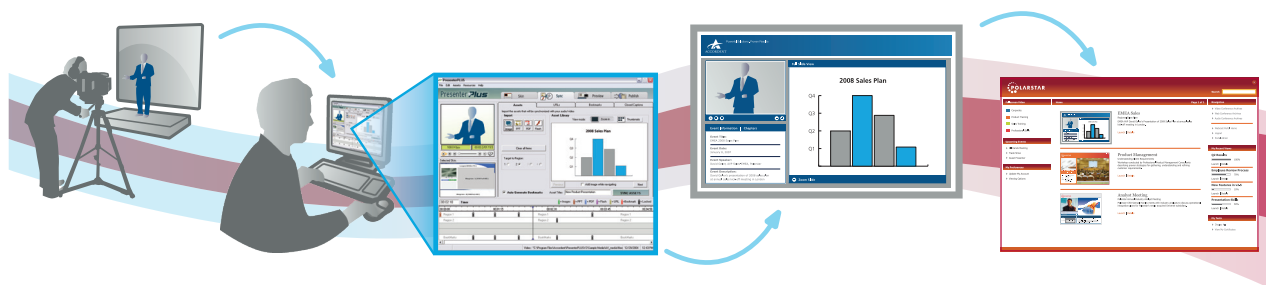

Polycom RealPresence Media Editor - Specifiche

Flusso di lavoro di Polycom RealPresence Media Editor

Creazione di presentazioni

- Possibilità di scambiare e ingrandire immagini e schermate parziali
- Scelta di interfacce di acquisizione su schermo di tipo video, audio e full motion
- Rebranding per altri clienti e applicazioni
- Scelta delle funzionalità del visualizzatore (avanti veloce, pausa)
- Aggiunta di funzioni interattive (domande tramite e-mail)
- Archivio di videoconferenze
- Attivazione del visualizzatore da Polycom RealPresence Media Manager

Sincronizzazione

- Funzionalità di editing (definizione di punti di taglio iniziali e finali)
- Aggiunta di slide PowerPoint e immagini jpeg e gif
- Aggiunta di file PDF, Word, Excel e altri documenti
- Aggiunta di contenuti preregistrati in formato Adobe® Flash®
- Aggiunta di sottotitoli
- Controllo e modifica della sincronizzazione di immagini e capitoli

Pubblicazione

1. Tutti i principali formati multimediali (Windows Media, Silverlight, Flash, MPEG-4)
   - Molteplici destinazioni
   - Sistema di gestione corsi Blackboard
   - Rete Kontiki di distribuzione dei contenuti
   - Integrazione di Polycom RealPresence Media Manager: categorizzazione automatica, notifica
2. Dispositivi: CD, DVD, iPod, iPhone

Informazioni su Polycom

Polycom è il leader mondiale nel settore delle soluzioni di comunicazioni unificate (UC) basate su standard per telepresenza, video e voce supportate dalla piattaforma Polycom® RealPresence™. La piattaforma RealPresence è interoperabile con la più ampia gamma di dispositivi e applicazioni aziendali, mobili e di social networking. Oltre 400.000 organizzazioni si affidano alle soluzioni Polycom per collaborare e organizzare riunioni dal vivo da qualsiasi posto, per lavorare in modo più produttivo ed efficace con colleghi, partner, clienti acquisiti e potenziali. Polycom, insieme al suo ampio ecosistema di partner, offre ai clienti il massimo in termini di costo totale di proprietà, scalabilità e sicurezza sia in loco, in hosting o tramite cloud.

Per ulteriori informazioni, visitate il sito www.polycom.com, chiamate il numero 1-800-POLYCOM oppure contattate il vostro rappresentante di vendita Polycom.

Polycom Worldwide Headquarters
4750 Willow Road, Pleasanton, CA 94588
1.800.POLYCOM or +1.925.924.6000
www.polycom.com

Polycom EMEA
270 Bath Road, Slough, Berkshire SL1 4DX, UK
T +44 1753 723282 | F +44 (0) 1753 723010
www.polycom.co.uk

Polycom Italy S.r.l.
Largo Donegani, 2, 20121 Milano
T +800 78 95 07 | F +39 02 5821 5400
www.polycom.it