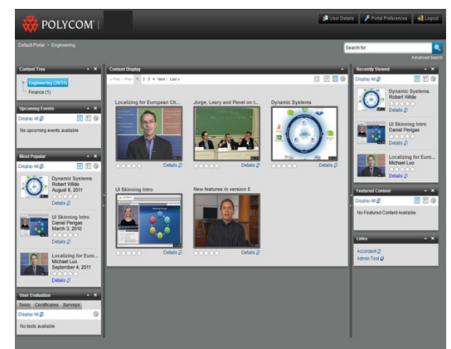

Webcast live e on-demand sicuri

I webcast live sono ormai consolidati in Media Manager Express, che vanta un'esperienza decennale in ambito di servizi webcast ottimali che ha reso i prodotti Accordent la scelta prediletta per le piattaforme di webcasting aziendale. La soluzione Media Manager Express automatizza le onerose procedure richieste per organizzare un webcast live mission-critical, che comprende pianificazione, invito degli spettatori, notifiche, promemoria, registrazione del pubblico e monitoraggio degli spettatori, nonché la creazione di una versione on-demand dell'evento per estendere il valore a "coda lunga" di riunioni, sessioni di formazioni, eventi o lezioni importanti.

Gestione dei contenuti durante il loro ciclo di vita

Polycom Media Manager offre a clienti e reparti IT una console di gestione proattiva per standardizzare i processi video nell'intera organizzazione, inclusi flussi di lavoro basati su regole per elaborazione di contenuti, transcodifica dei formati, approvazione, conservazione e archiviazione.

- Fattore di forma all-in-one - Implementazioni ottimizzate e più rapide; tutti i server e l'hardware necessari sono inclusi in un unico pacchetto "chiavi in mano"
- Portali aziendali - Tutte le risorse sono protette, organizzate e rintracciabili mediante un portale proprietario che consente ricerche
- Monitoraggio degli spettatori - Monitoraggio per controllare quali spettatori visualizzano determinate presentazioni, la durata di visualizzazione e le interazioni, inclusi test e risposte ai sondaggi
- Risorse sicure - Sofisticati controlli back-end consentono ai clienti di controllare quali spettatori hanno accesso a quali presentazioni
- Integrazione Polycom - Funzionamento ottimale con la piattaforma di gestione dei contenuti video Polycom® RSS™ 4000, endpoint e soluzioni Polycom® RealPresence™